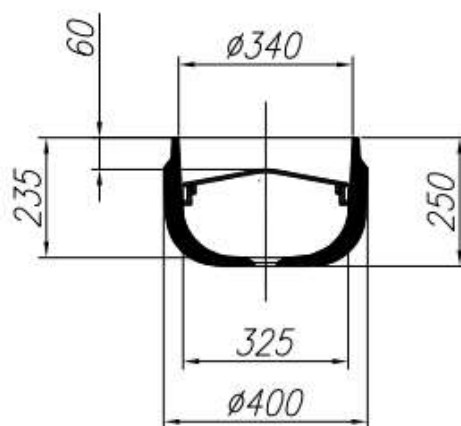

KOPLA SAN PREMIUM - umyvadlo BOUL pr. 40 cm

Design by Daniele Luciano Ferrazzano

Materiál Kerrock - pouze v dekoru 108/ nástřík barvy z venkovní strany

Provedení : bílá, černo - bílá, pískově - bílá

BL (black)