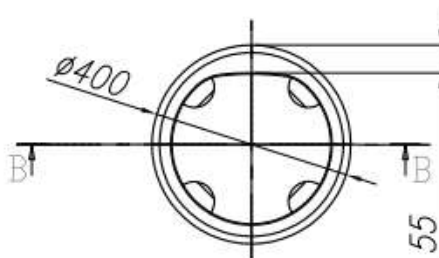

KOPLA SAN PREMIUM - umyvadlo BOUL pr. 40 cm

Design by Daniele Luciano Ferrazzano

Materiál Kerrock - pouze v dekoru 108/ nástřík barvy z venkovní strany

Provedení : bílá, černo - bílá, pískově - bílá

BL (black)